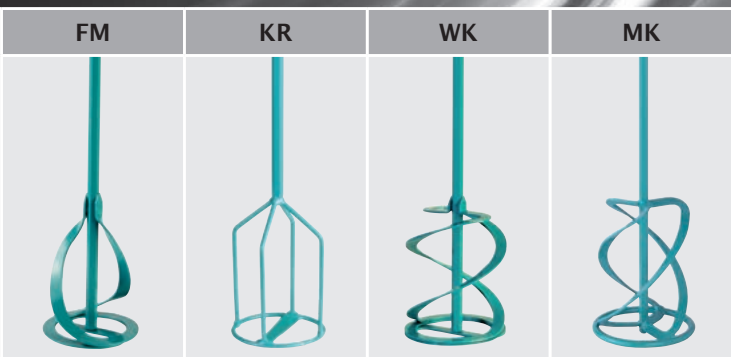

Mortar de tencuială

Mortar de zidărie

Ciment de șapă

Mortar cu rășini epoxidice

Cuplajul rapid inovator pentru
schimbarea amestecătorului
fără scule, practic și confortabil.

| Comix 1000 | | Comix 1400 | |
|---------------------|--|---------------------|--|
| până la 40 de litri | | până la 70 de litri | |

| | | |
|---------|-----------|-----------|
| | FM 120 HF | |
| | FM 120 HF | |
| velante | KR 120 HF | KR 140 HF |
| | KR 120 HF | KR 140 HF |
| | KR 120 HF | KR 140 HF |
| | KR 120 HF | KR 140 HF |
| mice | KR 120 HF | KR 140 HF |
| | WK 120 HF | WK 140 HF |
| | WK 120 HF | WK 140 HF |
| | WK 120 HF | MK 140 HF |
| ce | WK 120 HF | MK 140 HF |

CU AJUTORUL AMESTECĂTOARELOR CORECTE LUCRAȚI MAI BINE ȘI MAI UȘOR

Așa de diferite cum sunt materialele individuale, așa de diferite trebuie să fie și amestecătoarele individuale în efectul lor.

Materialul trebuie să se poată amesteca rapid și temeinic. De aceea, tipurile individuale de palete generează direcții de flux diferite în material. În timp ce un model ridică materialul greu în mod optim, un alt model mărunțește în mod optim acumulările de material din masă, iar un alt tip apasă mediile lichide rapid în jos, fără să stropească.