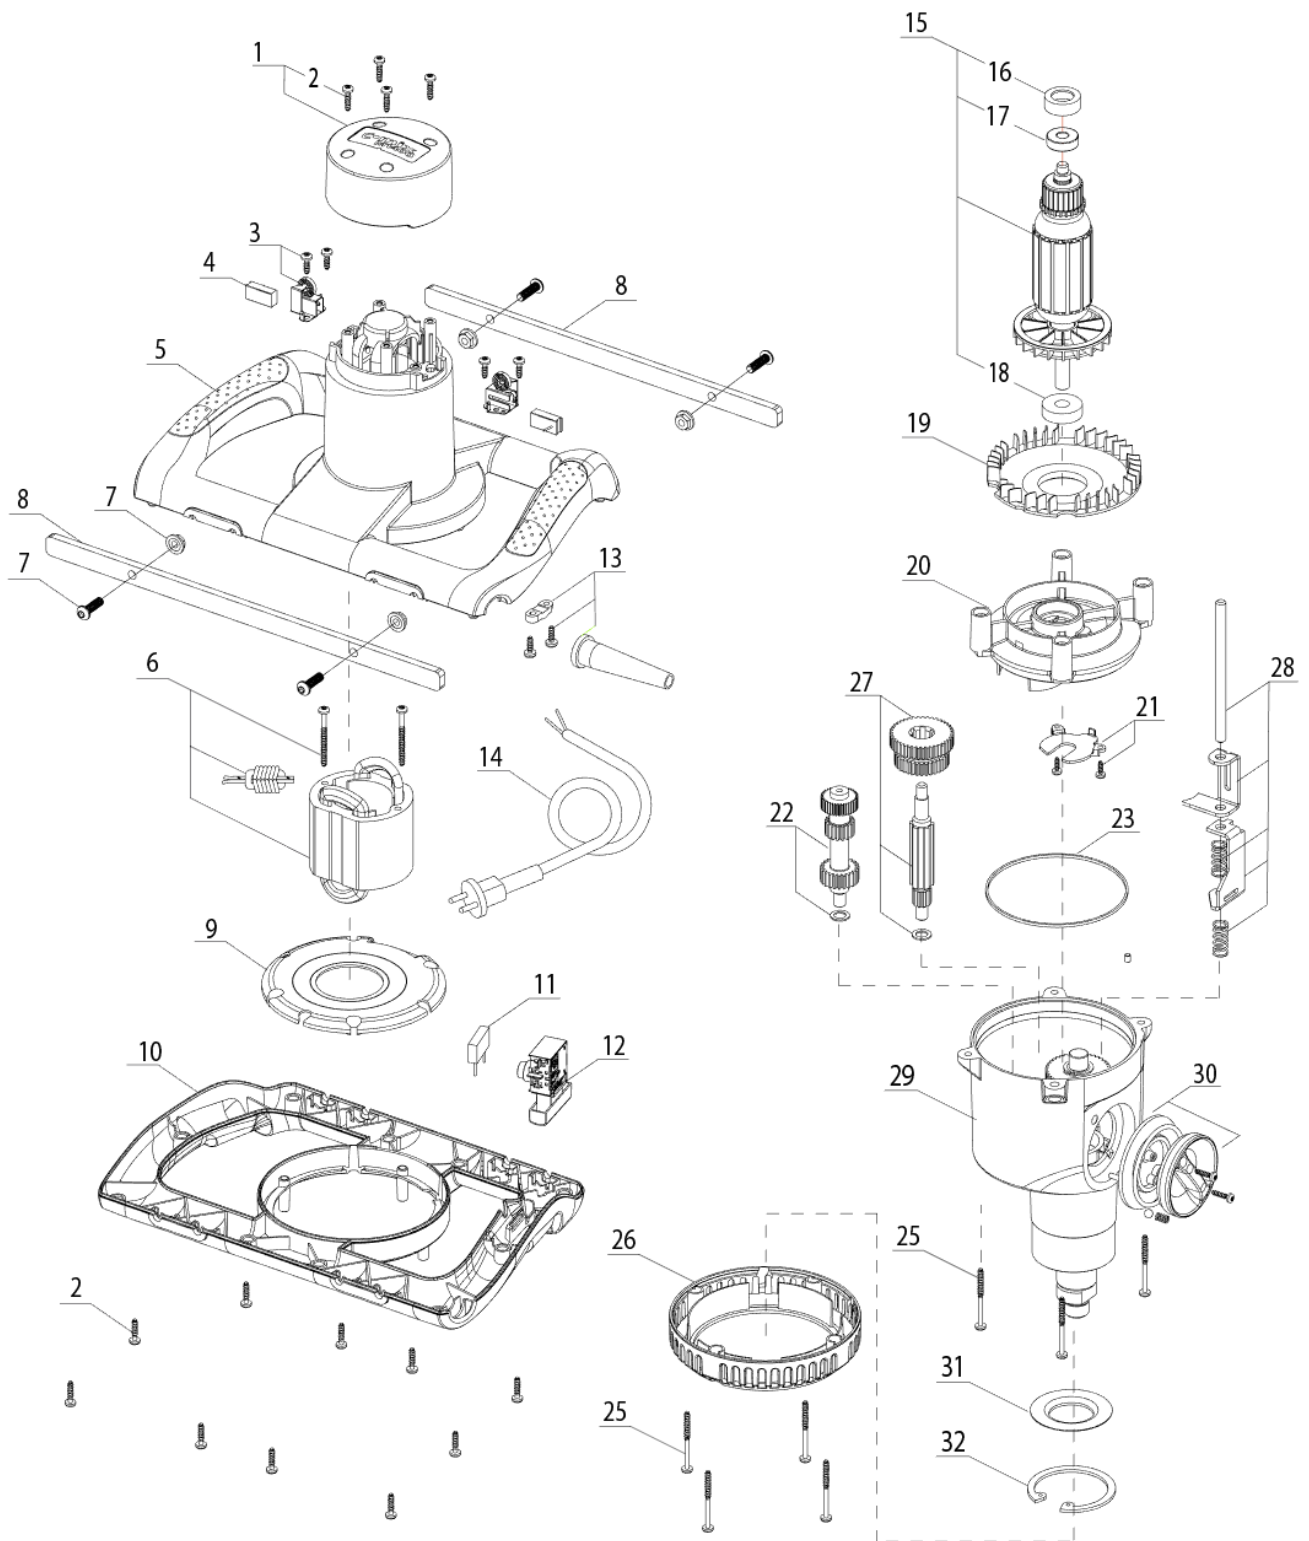

C·mix M1400 230V

C-mix M1400 230V

01.06.2022 Seite 2/2

POS	Art. Nr. Order No. N° réf	Artikel DE	Designation EN	Designation FR	Preis € Price € Prix €
1	20828	Motordeckel	Motor cover	Capot moteur	3,80
2	20803	Schrauben M4x16 (10 St.)	Screws 4x16 (10 pcs)	Vis 4x16 (10 pieces)	1,60
3	20802	Kohlebürstenhalter	Brush holder	Porte-charbon	1,60
4	20801	Kohlebürstensatz 230V	Carbon brush set 230V	Balai de charbon set 230V	3,80
5	20807	Motorgehäuse	Motor housing	Carter de moteur	14,90
6	20814	Stator 230V	Stator 230V	Stator 230V	21,90
7	20804	Schrauben M6x20 (4 St.)	Screws M6x20 (4 pcs)	Vis M6x20 (4 pieces)	1,60
8	20800	Schutzbügel vorne und hinten	Hoop guard	Etrier de protection	4,80
9	20811	Luftabweiser	Air deflector	Deflecteur d'air	1,10
10	20806	Griffabdeckung	Handle cover	Couverture de poignée	6,40
11	20809	Kondensator	Capacitor	Condensateur	1,60
12	20808	Gasgebeschalter 230V	Switch assy 230V	Interrupteur 230V	12,80
13	20799	Kabeltülle	Cable sleeve	Passe-fil	2,70
14	23557	Netzkabel 230V EU	Mains cable 230V EU	Câble d'alimentation secteur 230V EU	10,10
15	20813	Rotor 230V C.Mix 1400	Rotor 230V	Rotor 230V	29,70
16	20827	Lagerhülse	Rubber sleeve	Douille de roulement	1,10
17	21100	Kugellager 608 2RS C3	Ball Bearing 608 2RS C3	Roulement à billes 608 2RS C3	2,80
18	25055	Kugellager 6000 2RS	Ball Bearing 6000 2RS	Roulement à billes 6000 2RS	14,00
19	20816	Luftleitring	Rectifier	Anneau de guidage aerien	1,20
20	20817	Lagerschild	Plate assy	Plaque de palier	12,80
21	20819	Abdeckung	Cover	Couvercle	1,10
22	20821	Erste Getriebestufe	First driven gear assy	Premiere etape d'engrenage	12,80
23	20818	O-Ring	O-ring	Joint torique	1,10
24	20826	Positionierhülse	Centering sleeve	Manchon de positionnement	1,00
25	20805	Schrauben M4x40 (4 St.)	Screws 4x40 (4 pcs)	Vis 4x40 (4 pieces)	1,60
26	20815	Luftauslass	Air outlet	Échappement d'air	1,90
27	20822	Zweite Getriebestufe	Second driven gear assy	Deuxieme etage d'engrenage	14,90
28	20823	Schaltgestänge	Gear shifter	Tringlerie de changement	3,80
29	20824	Getriebegehäuse	Gear box	Carter de pignonerie	34,00
30	20820	Getriebschalter	Gear knob	Bouton de débrayage	2,70
31	20825	Staubschutz	Baffle Plate	Rondelle d'appui	0,90
32	20572	DIN 472 Sicherungsring 47x1,75	DIN 472 circlip 47x1,75	DIN 472 Circlip 47x1,75	0,90
	49542	Hexafix Kupplung türkis	Hexafix coupling turquoise	Hexafix coupleur turquoise	17,40